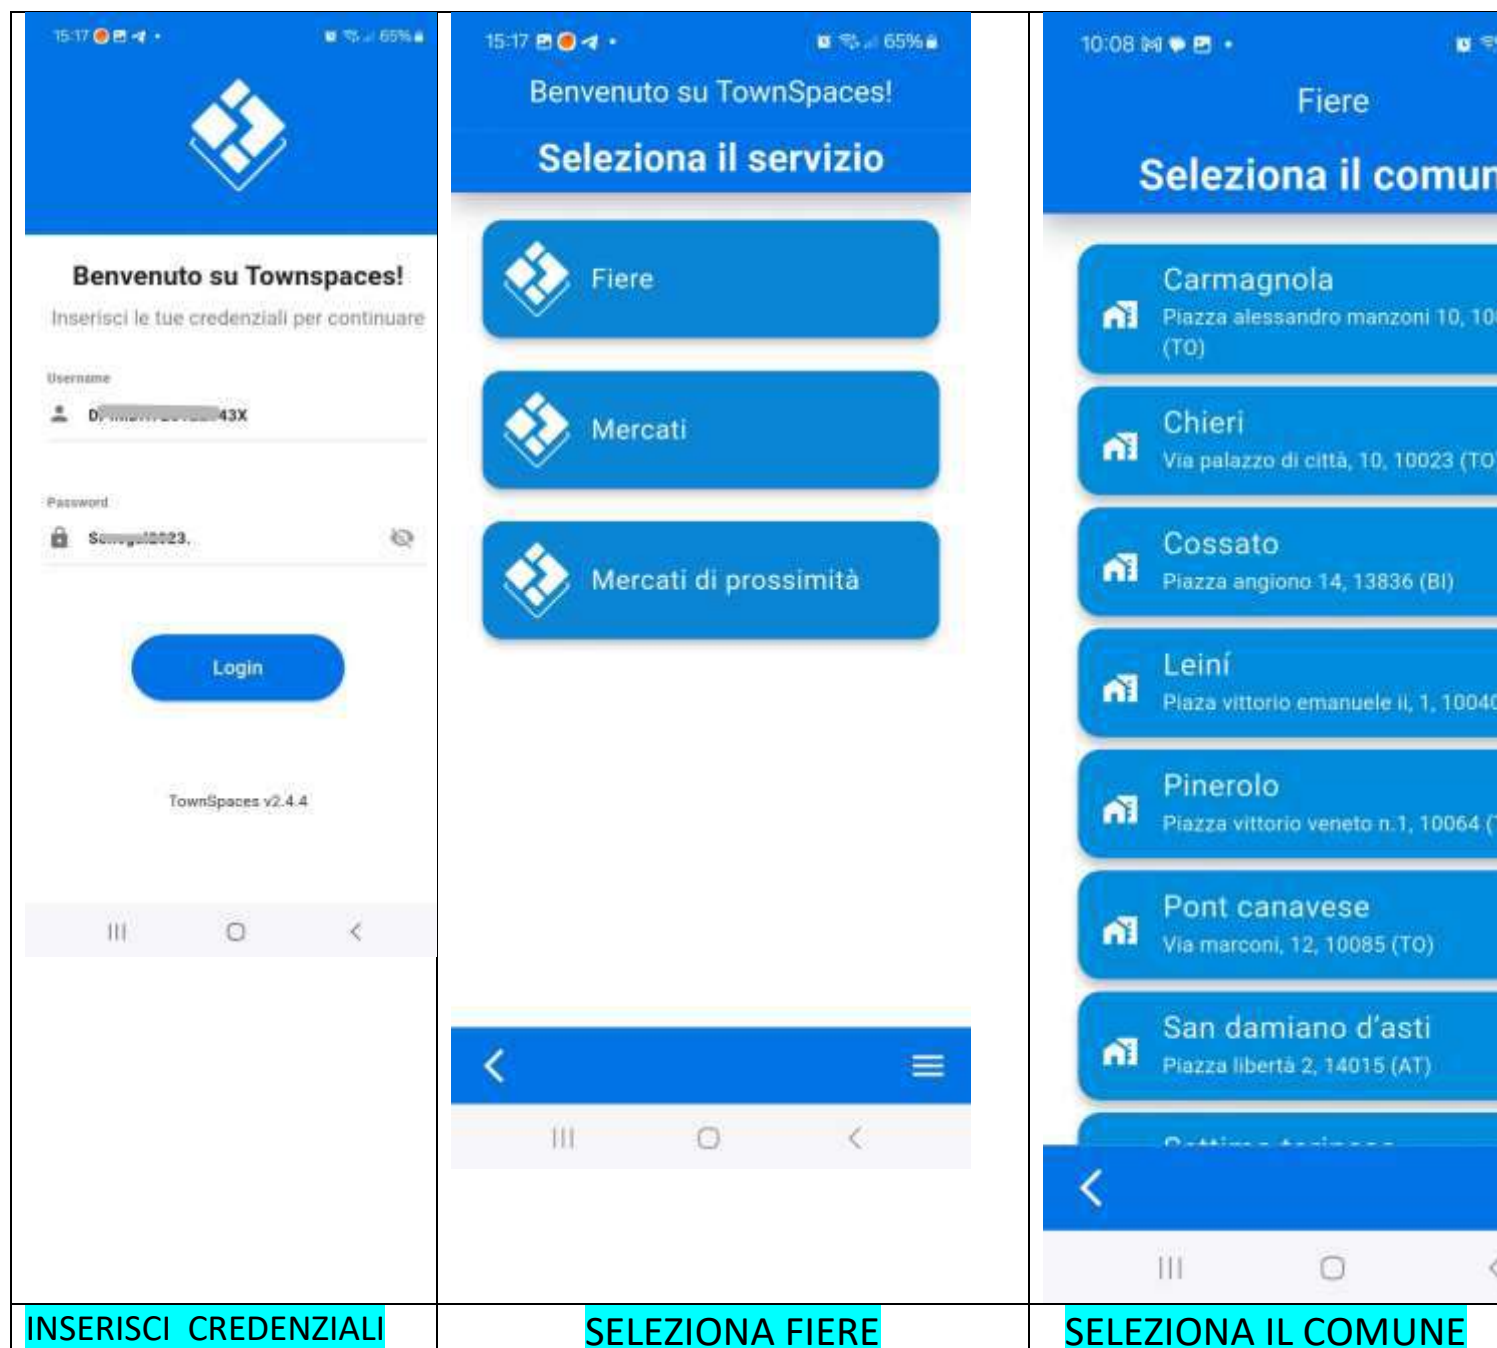

CITTÀ di
PINEROLO

FIERA

26 APRILE 2026

POSTEGGIO 90 Viali V. Veneto

PASS E CONCESSIONE FIERA SU APP TOWNSPACES

Inquadra il QR CODE e scarica l'APP, oppure vai su Play Store e digita Townspaces

	<table border="1" data-bbox="496 828 1082 1153"> <tr> <td></td> <td>CONCESSIONE</td> </tr> <tr> <td></td> <td>PASS</td> </tr> </table>		CONCESSIONE		PASS	
	CONCESSIONE					
	PASS					
<p>SCEGLI LA FIERA</p>	<p>SCEGLI COSA VISUALIZZARE</p>	<p>SALVA I DOCUMENTI</p>				